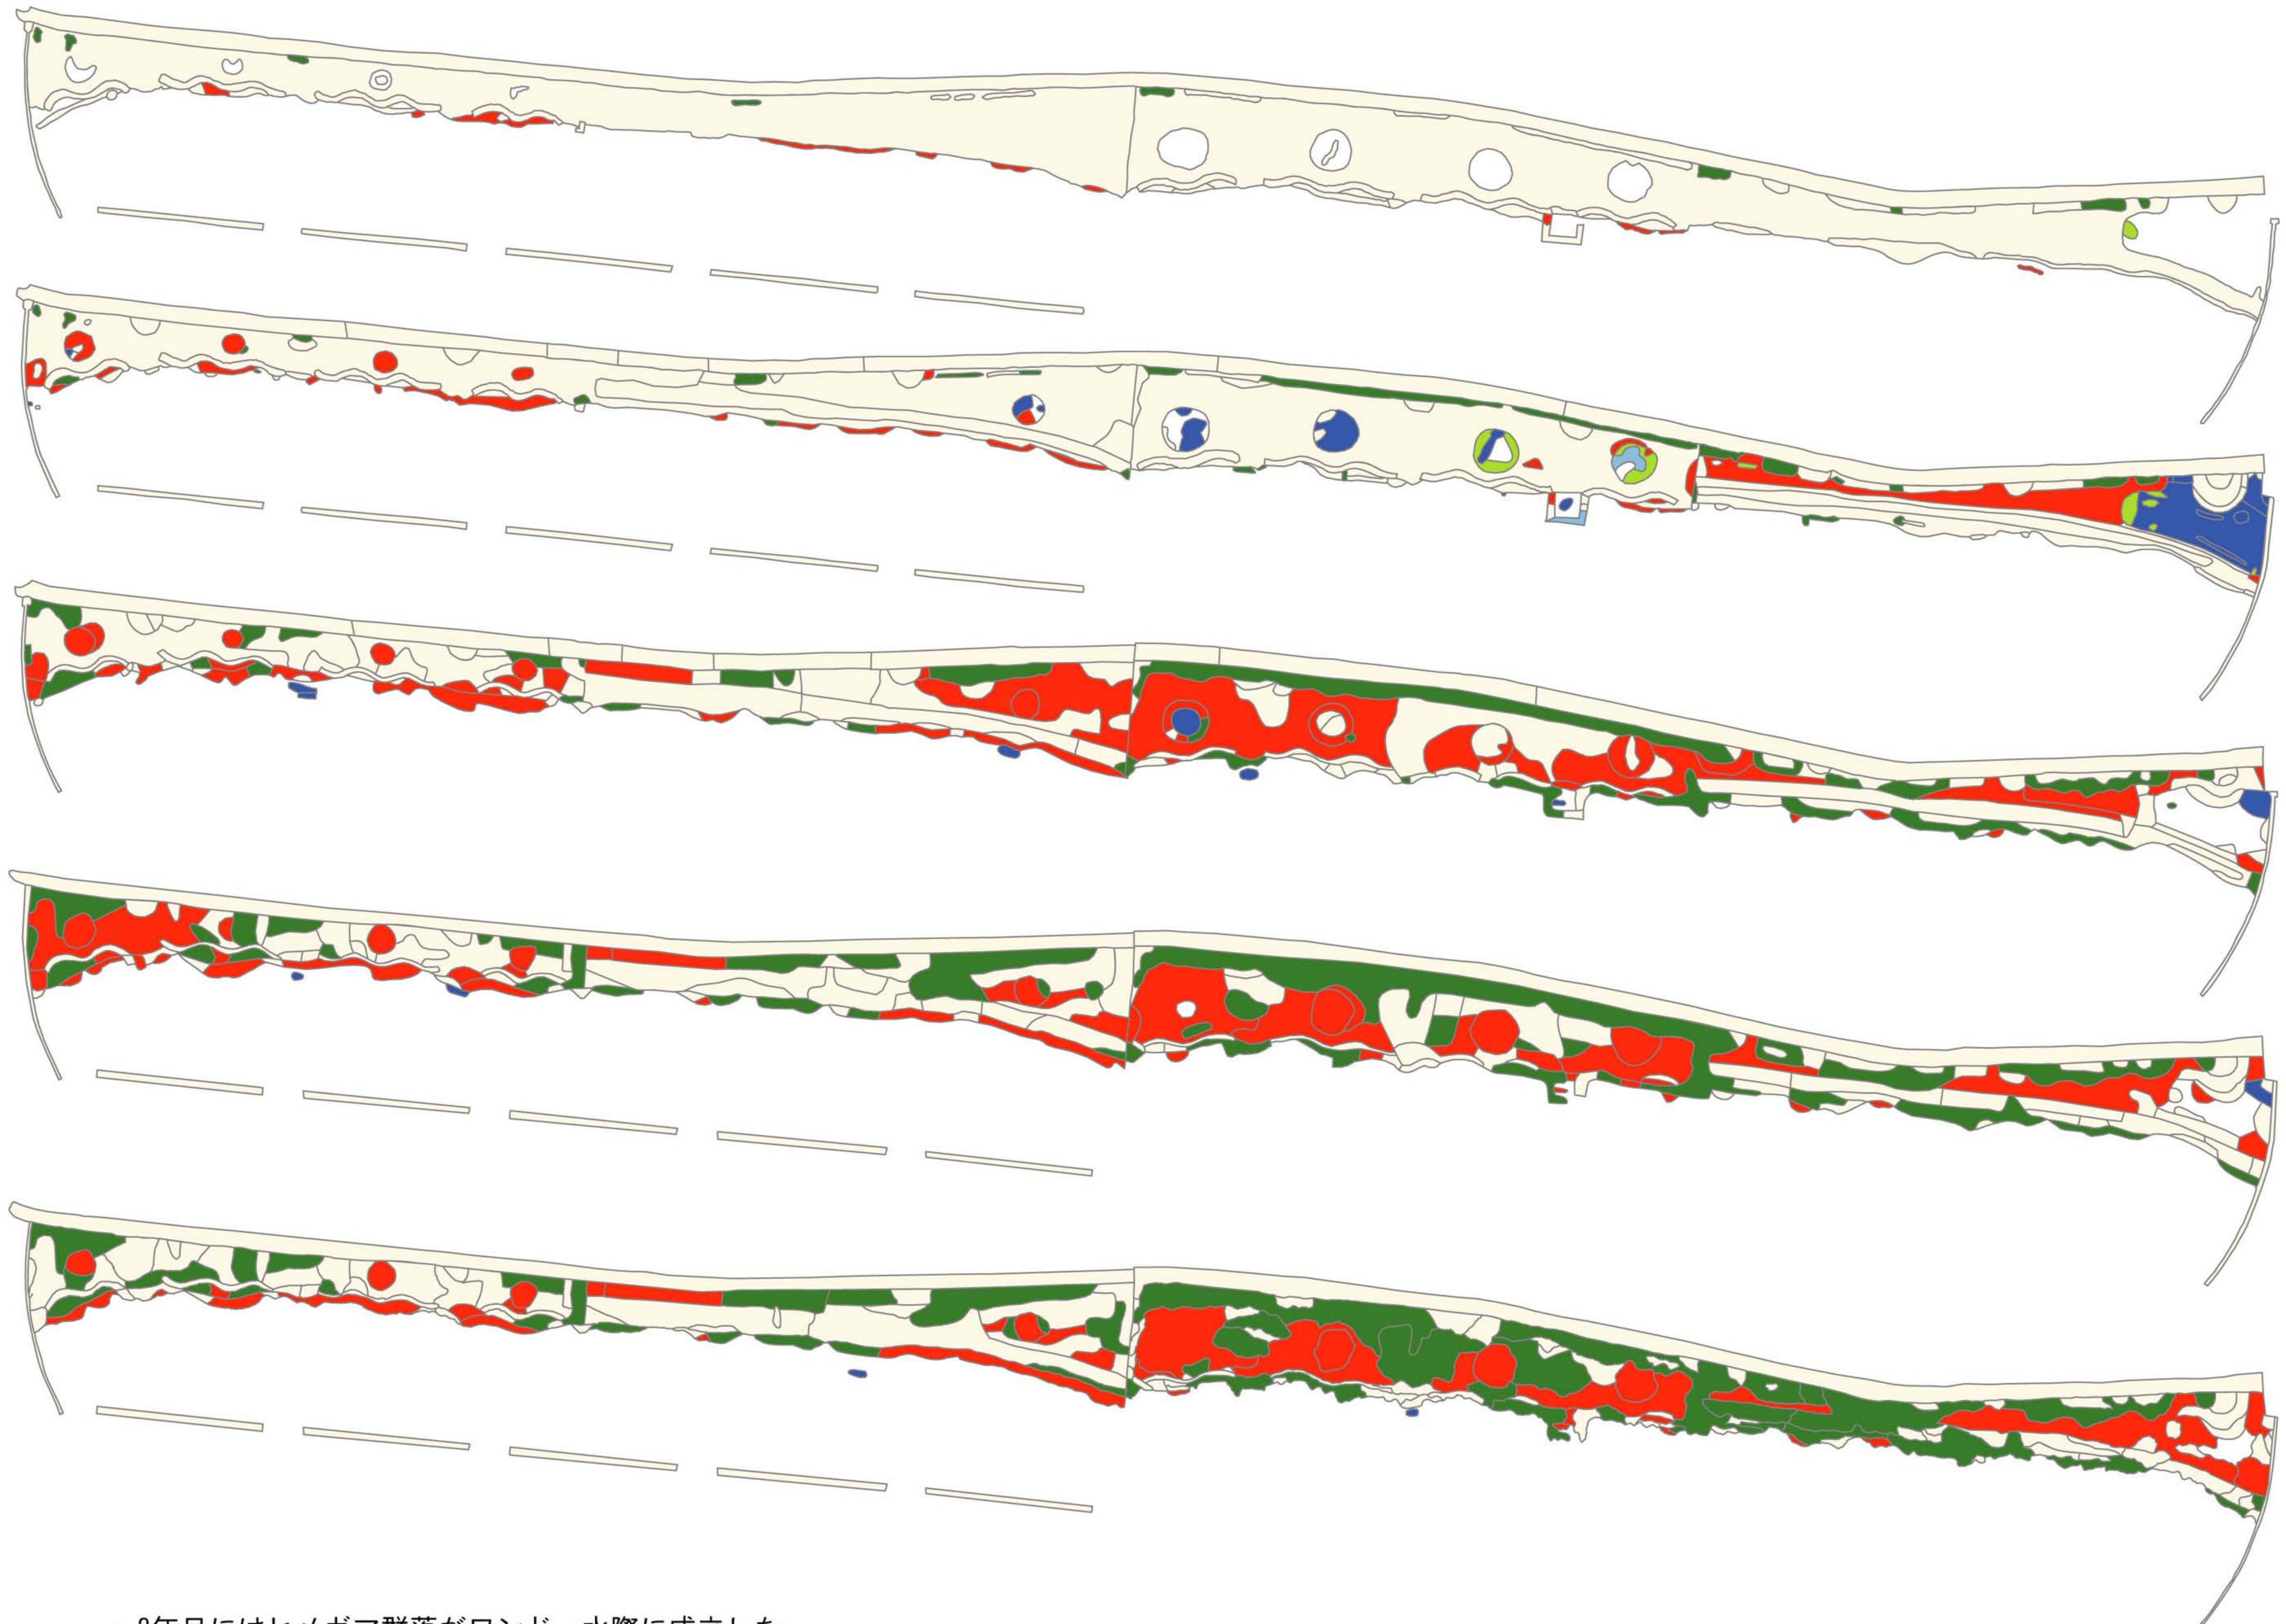

9. 3. 石川地区

H14

H15

H16

H17

H18

凡例

- 沈水植物群落
- 浮葉植物群落
- ヨシ群落
- ヒメガマ群落
- カサスゲ-ヨシ群落
- エソウキヤガラ群落
- その他

- ・2年目にはヒメガマ群落がワンド、水際に成立した。
- ・3年目にはヒメガマ群落が水際に広がった。
- ・4年目以降、ヨシ群落とものが拡大しつつある。